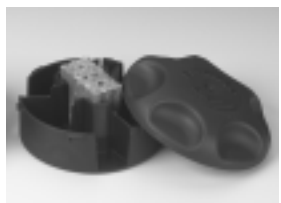

## Protecta

- Dotata di barre orizzontali e verticali per ancorare i Bell Blox all'erogatore
- Di facile uso e manutenzione. Può contenere più di 450g di esca secca e più di 500ml di esca liquida
- Realizzata in resistente plastica stampata ad iniezione per sopportare condizioni avverse in interni ed in esterni
- Ideale per derattizzazioni perimetrali: può essere facilmente ancorata a strutture permanenti o al terreno.
- Disponibile in nero, grigio chiaro e verde per inserirsi discretamente in ogni ambiente
- Può alloggiare la Trapper T-Rex Rat Snap Trap (trappola a scatto per ratti)

## Protecta Sidewinder

- Postazione di qualità superiore, con caratteristiche innovative
- Design con apertura sul lato per una semplice manutenzione
- Inserto integrato per scheda di servizio
- Coperchio trasparente opzionale per un facile monitoraggio
- Robusto inserto amovibile, ricoprente l'intero fondo, per un'agevole pulizia
- Può alloggiare la Trapper T-Rex Rat Snap Trap (trappola a scatto per ratti)

## Protecta Landscape

- Aspetto ultrarealistico - Si armonizza con il paesaggio circostante
- Disponibile in due colori, arenaria e granito
- Un'unica serratura che si apre con una chiave standard Bell
- Apertura laterale per una manutenzione più rapida
- Vaschetta usa e getta per la manutenzione
- Può contenere la trappola per ratti Trapper T-Rex
- Porta-scheda incorporato per il registro manutenzione

## Protecta Mouse

- Piccola bait station per topi che può alloggiare sia la Trapper Snap Trap sia i Bell Blox
- Il design interno guida il roditore direttamente all'esca o alla Snap Trap
- Si apre come un libro e rende facile la manutenzione quando l'erogatore è posizionato rasente al muro
- E' possibile aprire l'erogatore lateralmente senza doverlo staccare dal muro
- Quando il coperchio è chiuso i Bell Blox rimangono saldamente fissati all'interno dell'erogatore