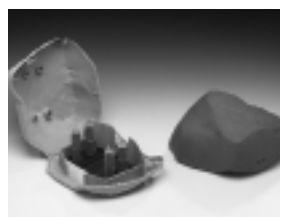

Protecta Landscape

- Aspetto ultrarealistico - Si armonizza con il paesaggio circostante
- Disponibile in due colori, arenaria e granito
- Un'unica serratura che si apre con una chiave standard Bell
- Apertura laterale per una manutenzione più rapida
- Vaschetta usa e getta per la manutenzione
- Può contenere la trappola per ratti Trapper T-Rex
- Porta-scheda incorporato per il registro manutenzione