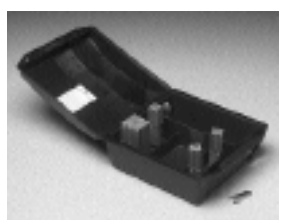

## Protecta

- Dotata di barre orizzontali e verticali per ancorare i Bell Blox all'erogatore
- Di facile uso e manutenzione. Può contenere più di 450g di esca secca e più di 500ml di esca liquida
- Realizzata in resistente plastica stampata ad iniezione per sopportare condizioni avverse in interni ed in esterni
- Ideale per derattizzazioni perimetrali: può essere facilmente ancorata a strutture permanenti o al terreno.
- Disponibile in nero, grigio chiaro e verde per inserirsi discretamente in ogni ambiente
- Può alloggiare la Trapper T-Rex Rat Snap Trap (trappola a scatto per ratti)

## Protecta LP

- Di forma triangolare, può essere posizionata in angolo o lungo le pareti
- Il suo basso profilo la rende ideale per l'uso in interni sotto i pallet e in altre posizioni difficili
- Dotata di barre orizzontali e verticali per ancorare i Bell Blox all'erogatore
- I deflettori interni brevettati guidano il roditore direttamente all'esca
- Disponibile in nero, grigio chiaro e verde per inserirsi discretamente in ogni ambiente
- Il coperchio può essere personalizzato con il logo del cliente